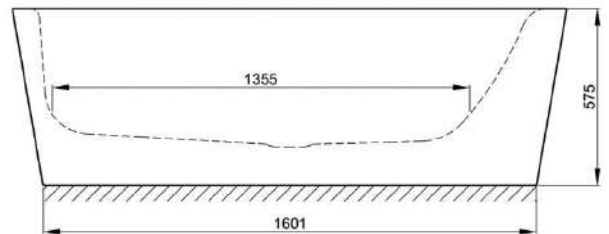

BetteStarlet Oval Silhouette							2720CFXXK				
1650x750x420 / 1170mm (獨立浴缸)											
A	B	C	I	K	R	U	V	W	V1		
1650	750	105	1170	455	375	540	1187	548	440		
重 量		82.8Kg				排 水 口 直 徑		52mm			
容 量		92L				躺 臥 尺 寸		1170			
邊 緣 高 度		575mm				止 滑		有			

BetteCubo Silhouette

價格變動恕不另行通知

- 德國原裝進口
- 系列名稱 BetteStarlet
- 型號 8421 CFXXK
- NT\$ 258,000
- 原廠自動落水頭
- 尺寸 1670*800*420mm
- 躺臥尺寸 1280mm
- 容積 152L
- 重量 95Kg
- 材質 鈦鋼

BetteCubo Silhouette						8421CFXXK			
1670x800x420 / 1280 (獨立浴缸)									
A	B	I	K	L	U	V	W		
1670	800	1280	525	780	605	1468	598		
重 量					95Kg		排 水 口 直 徑	52mm	
容 量					152L		躺 臥 尺 寸	1280mm	
邊 緣 高 度					575mm		止 滑	有	

BetteHome Oval Silhouette

- 德國原裝進口
- 系列名稱 BetteHome Oval Silhouette
- 型號 8994 CFXXK
- NT\$ 280,000
- 原廠自動落水頭
- 尺寸 1800*1000*450mm
- 躺臥尺寸 1355mm
- 容積 210L
- 重量 107Kg
- 材質 鈦鋼

價格變動恕不另行通知

BetteHome Oval Silhouette		8994CFXXK	
1800x1000x450 (獨立浴缸)			
重 量	107Kg	排 水 口 直 徑	90mm
容 量	210L	躺 臥 尺 寸	1355mm
邊 緣 高 度	575mm	止 滑	有