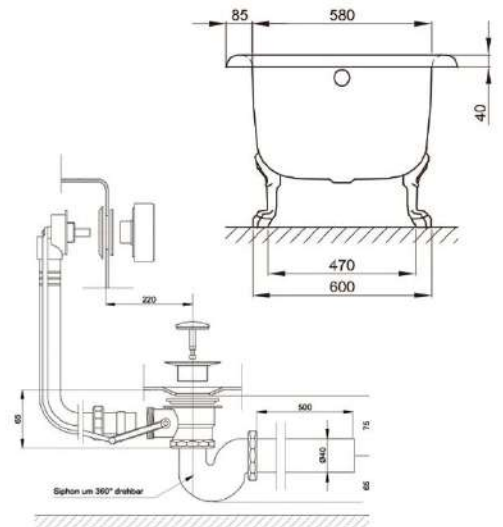

BetteStarlet

- 德國原裝進口
- 系列名稱 BetteStarlet
- 型號 1380
- NT\$ 51,000
- 台製自動落水頭
- 尺寸 700*750*420mm
- 躺臥尺寸 1270mm
- 容積 122L
- 重量 46.2Kg
- 材質 鈦鋼

價格變動恕不另行通知

BetteStarlet		1380									
1700x750x420 / 1270mm (空缸無牆)											
A	B	C	D	E	F	G	H	I	K	U	V
1700	750	80	1540	80	500	700	500	1270	505	80	80
重 量		46.2Kg				排 水 口 直 徑		52mm			
容 量		122L				躺 臥 尺 寸		1270mm			
邊 緣 高 度		30mm				止 滑		有			
四 角 半 徑		10mm				扶 手		無			

BetteOne

價格變動恕不另行通知

- 德國原裝進口
- 系列名稱 BetteOne
- 型號 3312
- NT\$ 60,000
- 台製自動落水頭
- 尺寸 1750*750*420mm
- 躺臥尺寸 1340mm
- 容積 129L
- 重量 49Kg
- 材質 鈦鋼

BetteOne		3312									
1750x750x420 / 1340mm (空缸無牆)											
A	B	C	D	E	F	G	H	I	K	N	V
1700	750	95	1510	95	375	950	375	1340	455	385	95
重 量		49Kg				排 水 口 直 徑		52mm			
容 量		129L				躺 臥 尺 寸		1340mm			
邊 緣 高 度		20mm				止 滑		有			
四 角 半 徑		8mm				扶 手		無			

BetteRoma

- 德國原裝進口
- 系列名稱 BetteRoma
- 型號 3130
- NT\$ 276,500
- 原廠自動落水頭
- 尺寸 1700*750*420mm
- 躺臥尺寸 1345mm
- 容積 132L
- 重量 56Kg
- 材質 鈦鋼

價格變動恕不另行通知

BetteRoma		3130	
1700x750x420 / 1345 (獨立浴缸) - 白色腳座			
重 量	56Kg	排 水 口 直 徑	52mm
容 量	132L	躺 臥 尺 寸	1345mm
邊 緣 高 度	40mm	止 滑	有

價格變動恕不另行通知

BetteStarlet Oval Silhouette							2680CFXXK				
1750x800x420 / 1270mm (獨立浴缸)											
A	B	C	I	K	R	U	V	W	V1		
1750	800	105	1270	505	400	590	1287	598	465		
重 量		90Kg				排 水 口 直 徑		52mm			
容 量		122L				躺 臥 尺 寸		1270mm			
邊 緣 高 度		575mm				止 滑		有			