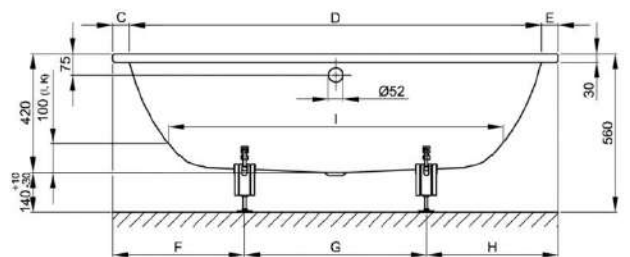

BetteForm

- 德國原裝進口
- 系列名稱 BetteForm
- 型號 3710 / 3710-GH(2947)
- 3710 : NT\$ 22,000
- 3710-GH : NT\$ 26,000 (含扶手)
- 台製自動落水頭
- 尺寸 1700*750*420mm
- 躺臥尺寸 1275mm
- 容積 140L
- 重量 44Kg
- 材質 鈦鋼

價格變動恕不另行通知

BetteForm		3710 / 3710-GH(2947)												
1700x750x420 / 1275mm (空缸無牆)														
A	B	C	D	E	F	G	H	I	K	L	N	O	P	
1700	750	90	1545	65	420	690	590	1280	505	525	65	740	320	
重 量		44Kg				排 水 口 直 徑		52mm						
容 量		140L				躺 臥 尺 寸		1275mm						
邊 緣 高 度		30mm				止 滑		有						
四 角 半 徑		10mm				扶 手		3710無扶手		3710-GH有扶手				

BetteSet

價格變動恕不另行通知

- 德國原裝進口
- 系列名稱 BetteSet
- 型號 2560-GH
- NTS : 61,000 (含扶手)
- 台製自動落水頭
- 尺寸 1500*750*380mm
- 躺臥尺寸 1195mm
- 容積 94L
- 重量 42.1Kg
- 材質 鈦鋼

BetteSet		2560													
1500x750x380 / 1195mm (空缸無牆)															
A	B	C	D	E	F	G	H	I	K	L	N	U	V	W	
1500	750	85	1355	60	375	705	420	1195	560	470	540	100	720	435	
重 量		42.1Kg				排 水 口 直 徑		52mm							
容 量		94L				躺 臥 尺 寸		1195							
邊 緣 高 度		30mm				止 滑		有							
四 角 半 徑		10mm				扶 手		BTT-H01							

BetteStarlet

- 德國原裝進口
- 系列名稱 BetteStarlet
- 型號 2590
- NT\$ 51,000
- 台製自動落水頭
- 尺寸 1570*750*420mm
- 躺臥尺寸 1170mm
- 容積 92L
- 重量 50Kg
- 材質 鈦鋼

價格變動恕不另行通知

BetteStarlet		2590									
1570x700x420 / 1170mm (空缸無牆)											
A	B	C	D	E	F	G	H	I	K	U	V
1570	700	65	1440	65	470	630	470	1170	455	65	95
重 量		50Kg				排 水 口 直 徑		52mm			
容 量		92L				躺 臥 尺 寸		1170			
邊 緣 高 度		30mm				止 滑		有			
四 角 半 徑		10mm				扶 手		無			

BetteStarlet

- 德國原裝進口
- 系列名稱 BetteStarlet
- 型號 1380
- NT\$ 51,000
- 台製自動落水頭
- 尺寸 700*750*420mm
- 躺臥尺寸 1270mm
- 容積 122L
- 重量 46.2Kg
- 材質 鈦鋼

價格變動恕不另行通知

BetteStarlet		1380									
1700x750x420 / 1270mm (空缸無牆)											
A	B	C	D	E	F	G	H	I	K	U	V
1700	750	80	1540	80	500	700	500	1270	505	80	80
重 量		46.2Kg				排 水 口 直 徑		52mm			
容 量		122L				躺 臥 尺 寸		1270mm			
邊 緣 高 度		30mm				止 滑		有			
四 角 半 徑		10mm				扶 手		無			