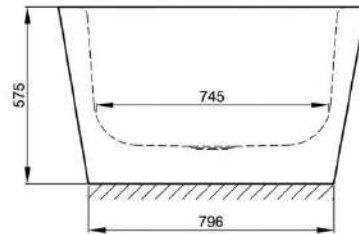

BetteStarlet Oval Silhouette							2720CFXXK				
1650x750x420 / 1170mm (獨立浴缸)											
A	B	C	I	K	R	U	V	W	V1		
1650	750	105	1170	455	375	540	1187	548	440		
重 量		82.8Kg				排 水 口 直 徑		52mm			
容 量		92L				躺 臥 尺 寸		1170			
邊 緣 高 度		575mm				止 滑		有			

BetteCubo Silhouette

價格變動恕不另行通知

- 德國原裝進口
- 系列名稱 BetteStarlet
- 型號 8421 CFXXK
- NT\$ 258,000
- 原廠自動落水頭
- 尺寸 1670*800*420mm
- 躺臥尺寸 1280mm
- 容積 152L
- 重量 95Kg
- 材質 鈦鋼

BetteCubo Silhouette						8421CFXXK			
1670x800x420 / 1280 (獨立浴缸)									
A	B	I	K	L	U	V	W		
1670	800	1280	525	780	605	1468	598		
重 量					95Kg		排 水 口 直 徑	52mm	
容 量					152L		躺 臥 尺 寸	1280mm	
邊 緣 高 度					575mm		止 滑	有	

BetteHome Oval Silhouette

- 德國原裝進口
- 系列名稱 BetteHome Oval Silhouette
- 型號 8994 CFXXK
- NT\$ 280,000
- 原廠自動落水頭
- 尺寸 1800*1000*450mm
- 躺臥尺寸 1355mm
- 容積 210L
- 重量 107Kg
- 材質 鈦鋼

價格變動恕不另行通知

BetteHome Oval Silhouette		8994CFXXK	
1800x1000x450 (獨立浴缸)			
重 量	107Kg	排 水 口 直 徑	90mm
容 量	210L	躺 臥 尺 寸	1355mm
邊 緣 高 度	575mm	止 滑	有