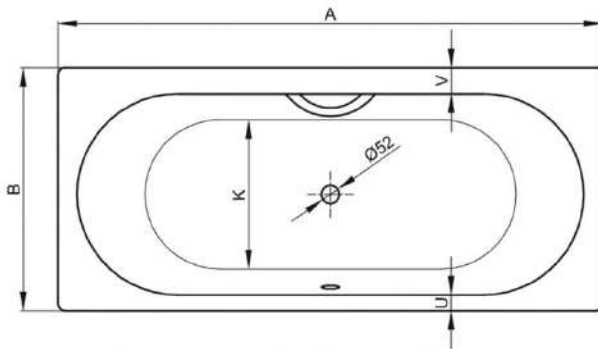

BetteSet

價格變動恕不另行通知

- 德國原裝進口
- 系列名稱 BetteSet
- 型號 2560-GH
- NTS : 61,000 (含扶手)
- 台製自動落水頭
- 尺寸 1500*750*380mm
- 躺臥尺寸 1195mm
- 容積 94L
- 重量 42.1Kg
- 材質 鈦鋼

BetteSet		2560													
1500x750x380 / 1195mm (空缸無牆)															
A	B	C	D	E	F	G	H	I	K	L	N	U	V	W	
1500	750	85	1355	60	375	705	420	1195	560	470	540	100	720	435	
重 量		42.1Kg				排 水 口 直 徑		52mm							
容 量		94L				躺 臥 尺 寸		1195							
邊 緣 高 度		30mm				止 滑		有							
四 角 半 徑		10mm				扶 手		BTT-H01							

BetteStarlet

- 德國原裝進口
- 系列名稱 BetteStarlet
- 型號 2590
- NT\$ 51,000
- 台製自動落水頭
- 尺寸 1570*750*420mm
- 躺臥尺寸 1170mm
- 容積 92L
- 重量 50Kg
- 材質 鈦鋼

價格變動恕不另行通知

BetteStarlet		2590									
1570x700x420 / 1170mm (空缸無牆)											
A	B	C	D	E	F	G	H	I	K	U	V
1570	700	65	1440	65	470	630	470	1170	455	65	95
重 量		50Kg				排 水 口 直 徑		52mm			
容 量		92L				躺 臥 尺 寸		1170			
邊 緣 高 度		30mm				止 滑		有			
四 角 半 徑		10mm				扶 手		無			

BetteStarlet

- 德國原裝進口
- 系列名稱 BetteStarlet
- 型號 1380
- NT\$ 51,000
- 台製自動落水頭
- 尺寸 700*750*420mm
- 躺臥尺寸 1270mm
- 容積 122L
- 重量 46.2Kg
- 材質 鈦鋼

價格變動恕不另行通知

BetteStarlet		1380									
1700x750x420 / 1270mm (空缸無牆)											
A	B	C	D	E	F	G	H	I	K	U	V
1700	750	80	1540	80	500	700	500	1270	505	80	80
重 量		46.2Kg				排 水 口 直 徑		52mm			
容 量		122L				躺 臥 尺 寸		1270mm			
邊 緣 高 度		30mm				止 滑		有			
四 角 半 徑		10mm				扶 手		無			

BetteOne

價格變動恕不另行通知

- 德國原裝進口
- 系列名稱 BetteOne
- 型號 3312
- NT\$ 60,000
- 台製自動落水頭
- 尺寸 1750*750*420mm
- 躺臥尺寸 1340mm
- 容積 129L
- 重量 49Kg
- 材質 鈦鋼

BetteOne		3312									
1750x750x420 / 1340mm (空缸無牆)											
A	B	C	D	E	F	G	H	I	K	N	V
1700	750	95	1510	95	375	950	375	1340	455	385	95
重 量		49Kg				排 水 口 直 徑		52mm			
容 量		129L				躺 臥 尺 寸		1340mm			
邊 緣 高 度		20mm				止 滑		有			
四 角 半 徑		8mm				扶 手		無			