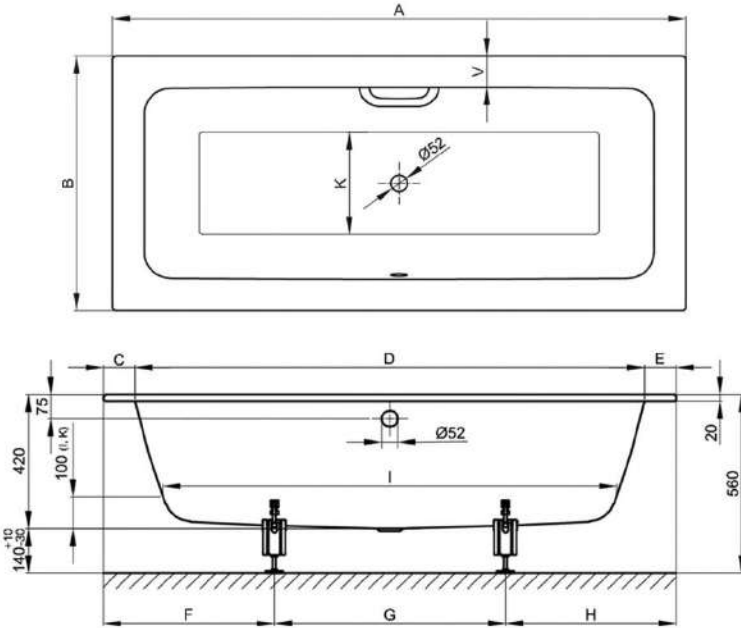

BetteSet

價格變動恕不另行通知

- 德國原裝進口
- 系列名稱 BetteSet
- 型號 2560-GH
- NTS : 61,000 (含扶手)
- 台製自動落水頭
- 尺寸 1500*750*380mm
- 躺臥尺寸 1195mm
- 容積 94L
- 重量 42.1Kg
- 材質 鈦鋼

BetteSet		2560													
1500x750x380 / 1195mm (空缸無牆)															
A	B	C	D	E	F	G	H	I	K	L	N	U	V	W	
1500	750	85	1355	60	375	705	420	1195	560	470	540	100	720	435	
重 量		42.1Kg				排 水 口 直 徑		52mm							
容 量		94L				躺 臥 尺 寸		1195							
邊 緣 高 度		30mm				止 滑		有							
四 角 半 徑		10mm				扶 手		BTT-H01							

BetteStarlet

- 德國原裝進口
- 系列名稱 BetteStarlet
- 型號 2590
- NT\$ 51,000
- 台製自動落水頭
- 尺寸 1570*750*420mm
- 躺臥尺寸 1170mm
- 容積 92L
- 重量 50Kg
- 材質 鈦鋼

價格變動恕不另行通知

BetteStarlet		2590									
1570x700x420 / 1170mm (空缸無牆)											
A	B	C	D	E	F	G	H	I	K	U	V
1570	700	65	1440	65	470	630	470	1170	455	65	95
重 量		50Kg				排 水 口 直 徑		52mm			
容 量		92L				躺 臥 尺 寸		1170			
邊 緣 高 度		30mm				止 滑		有			
四 角 半 徑		10mm				扶 手		無			

BetteStarlet

- 德國原裝進口
- 系列名稱 BetteStarlet
- 型號 1380
- NT\$ 51,000
- 台製自動落水頭
- 尺寸 700*750*420mm
- 躺臥尺寸 1270mm
- 容積 122L
- 重量 46.2Kg
- 材質 鈦鋼

價格變動恕不另行通知

BetteStarlet		1380									
1700x750x420 / 1270mm (空缸無牆)											
A	B	C	D	E	F	G	H	I	K	U	V
1700	750	80	1540	80	500	700	500	1270	505	80	80
重 量		46.2Kg				排 水 口 直 徑		52mm			
容 量		122L				躺 臥 尺 寸		1270mm			
邊 緣 高 度		30mm				止 滑		有			
四 角 半 徑		10mm				扶 手		無			

BetteOne

價格變動恕不另行通知

- 德國原裝進口
- 系列名稱 BetteOne
- 型號 3312
- NT\$ 60,000
- 台製自動落水頭
- 尺寸 1750*750*420mm
- 躺臥尺寸 1340mm
- 容積 129L
- 重量 49Kg
- 材質 鈦鋼

BetteOne		3312									
1750x750x420 / 1340mm (空缸無牆)											
A	B	C	D	E	F	G	H	I	K	N	V
1700	750	95	1510	95	375	950	375	1340	455	385	95
重 量		49Kg				排 水 口 直 徑		52mm			
容 量		129L				躺 臥 尺 寸		1340mm			
邊 緣 高 度		20mm				止 滑		有			
四 角 半 徑		8mm				扶 手		無			