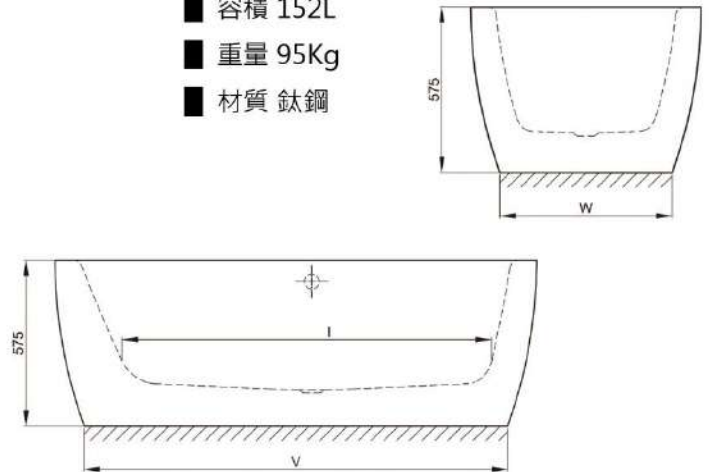

BetteStarlet Oval Silhouette

- 德國原裝進口
- 系列名稱 BetteStarlet Oval Silhouette
- 型號 2680 CFXXK 尺寸 1750*800*420mm
- NT\$ 275,000
- 躺臥尺寸 1270mm
- 容積 122L
- 重量 90Kg
- 型號 2720 CFXXK 尺寸 1650*750*420mm
- NT\$ 275,000
- 躺臥尺寸 1170mm
- 容積 92L
- 重量 82.8Kg
- 材質 鈦鋼

價格變動恕不另行通知

BetteStarlet Oval Silhouette							2680CFXXK				
1750x800x420 / 1270mm (獨立浴缸)											
A	B	C	I	K	R	U	V	W	V1		
1750	800	105	1270	505	400	590	1287	598	465		
重 量		90Kg				排 水 口 直 徑		52mm			
容 量		122L				躺 臥 尺 寸		1270mm			
邊 緣 高 度		575mm				止 滑		有			

BetteStarlet Oval Silhouette							2720CFXXK				
1650x750x420 / 1170mm (獨立浴缸)											
A	B	C	I	K	R	U	V	W	V1		
1650	750	105	1170	455	375	540	1187	548	440		
重 量		82.8Kg				排 水 口 直 徑		52mm			
容 量		92L				躺 臥 尺 寸		1170			
邊 緣 高 度		575mm				止 滑		有			

BetteCubo Silhouette

價格變動恕不另行通知

- 德國原裝進口
- 系列名稱 BetteStarlet
- 型號 8421 CFXXK
- NT\$ 258,000
- 原廠自動落水頭
- 尺寸 1670*800*420mm
- 躺臥尺寸 1280mm
- 容積 152L
- 重量 95Kg
- 材質 鈦鋼

BetteCubo Silhouette						8421CFXXK			
1670x800x420 / 1280 (獨立浴缸)									
A	B	I	K	L	U	V	W		
1670	800	1280	525	780	605	1468	598		
重 量					95Kg		排 水 口 直 徑	52mm	
容 量					152L		躺 臥 尺 寸	1280mm	
邊 緣 高 度					575mm		止 滑	有	