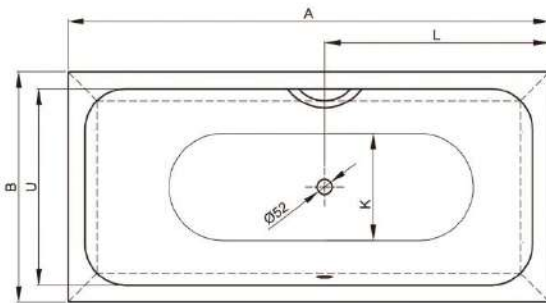

BetteCubo Silhouette						8421CFXXK			
1670x800x420 / 1280 (獨立浴缸)									
A	B	I	K	L	U	V	W		
1670	800	1280	525	780	605	1468	598		
重 量					95Kg		排 水 口 直 徑	52mm	
容 量					152L		躺 臥 尺 寸	1280mm	
邊 緣 高 度					575mm		止 滑	有