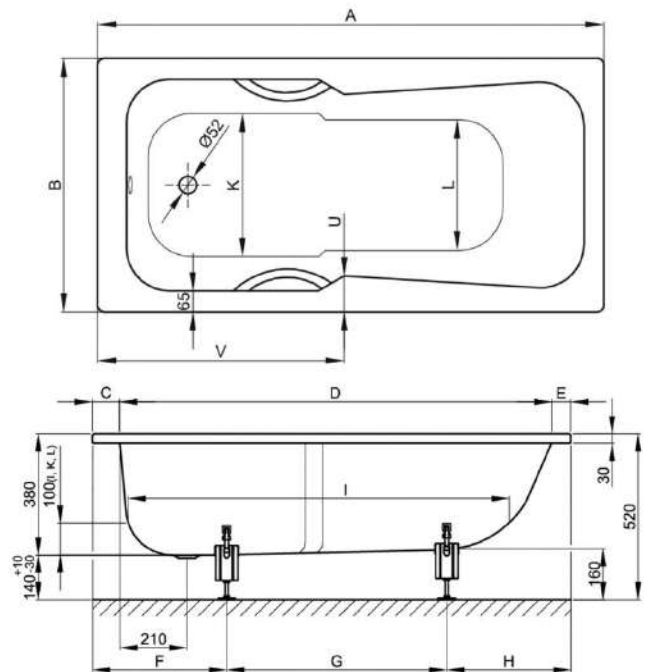

BetteForm

- 德國原裝進口
- 系列名稱 BetteForm
- 型號 3620 / 3620-GH(2943)
- 3620 : NT\$ 22,000
- 3620-GH : NT\$ 26,000 (含扶手)
- 台製自動落水頭
- 尺寸 1600*750*420mm
- 躺臥尺寸 1170mm
- 容積 113L
- 重量 44.1Kg
- 材質 鈦鋼

價格變動恕不另行通知

BetteForm		3620 / 3620-GH(2943)												
1600x750x420 / 1170mm (空缸無牆)														
A	B	C	D	E	F	G	H	I	K	L	N	O	P	
1600	750	100	1430	70	400	620	580	1170	470	498	65	690	320	
重 量		44.1Kg					排 水 口 直 徑		52mm					
容 量		113L					躺 臥 尺 寸		1170mm					
邊 緣 高 度		30mm					止 滑		有					
四 角 半 徑		10mm					扶 手		3620無扶手		3620-GH有扶手			

BetteForm

- 德國原裝進口
- 系列名稱 BetteForm
- 型號 3710 / 3710-GH(2947)
- 3710 : NT\$ 22,000
- 3710-GH : NT\$ 26,000 (含扶手)
- 台製自動落水頭
- 尺寸 1700*750*420mm
- 躺臥尺寸 1275mm
- 容積 140L
- 重量 44Kg
- 材質 鈦鋼

價格變動恕不另行通知

BetteForm		3710 / 3710-GH(2947)												
1700x750x420 / 1275mm (空缸無牆)														
A	B	C	D	E	F	G	H	I	K	L	N	O	P	
1700	750	90	1545	65	420	690	590	1280	505	525	65	740	320	
重 量		44Kg				排 水 口 直 徑		52mm						
容 量		140L				躺 臥 尺 寸		1275mm						
邊 緣 高 度		30mm				止 滑		有						
四 角 半 徑		10mm				扶 手		3710無扶手		3710-GH有扶手				

BetteSet

價格變動恕不另行通知

- 德國原裝進口
- 系列名稱 BetteSet
- 型號 2560-GH
- NTS : 61,000 (含扶手)
- 台製自動落水頭
- 尺寸 1500*750*380mm
- 躺臥尺寸 1195mm
- 容積 94L
- 重量 42.1Kg
- 材質 鈦鋼

BetteSet		2560													
1500x750x380 / 1195mm (空缸無牆)															
A	B	C	D	E	F	G	H	I	K	L	N	U	V	W	
1500	750	85	1355	60	375	705	420	1195	560	470	540	100	720	435	
重 量		42.1Kg				排 水 口 直 徑		52mm							
容 量		94L				躺 臥 尺 寸		1195							
邊 緣 高 度		30mm				止 滑		有							
四 角 半 徑		10mm				扶 手		BTT-H01							

BetteStarlet

- 德國原裝進口
- 系列名稱 BetteStarlet
- 型號 2590
- NT\$ 51,000
- 台製自動落水頭
- 尺寸 1570*750*420mm
- 躺臥尺寸 1170mm
- 容積 92L
- 重量 50Kg
- 材質 鈦鋼

價格變動恕不另行通知

BetteStarlet		2590									
1570x700x420 / 1170mm (空缸無牆)											
A	B	C	D	E	F	G	H	I	K	U	V
1570	700	65	1440	65	470	630	470	1170	455	65	95
重 量		50Kg				排 水 口 直 徑		52mm			
容 量		92L				躺 臥 尺 寸		1170			
邊 緣 高 度		30mm				止 滑		有			
四 角 半 徑		10mm				扶 手		無			