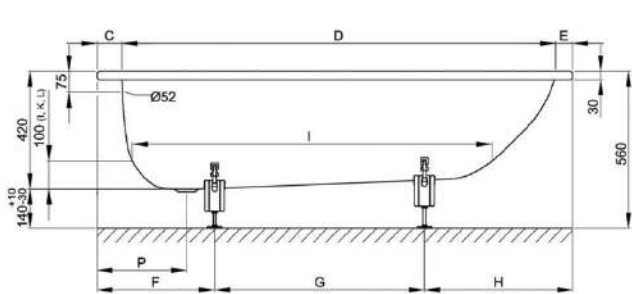

BETTE

BETTE
德國原裝 鈦鋼浴缸

BetteForm

- 德國原裝進口
- 系列名稱 BetteForm
- 型號 3400 (2940)
- NT\$ 20,000
- 台製自動落水頭
- 尺寸 1400*700*420mm
- 躺臥尺寸 965mm
- 容積 74L
- 重量 37Kg
- 材質 鈦鋼

BetteForm		3400(2940)												
1400x700x420 / 965mm (空缸無牆)														
A	B	C	D	E	F	G	H	I	K	L	N	O	P	
1400	700	100	1230	70	400	420	580	965	450	475	65	590	320	
重量		37Kg				排水口直徑		52mm						
容量		74L				躺臥尺寸		965mm						
邊緣高度		30mm				止滑		有						
四角半徑		10mm				扶手		無						

BetteForm

- 德國原裝進口
- 系列名稱 BetteForm
- 型號 3500 (2941)
- NT\$ 20,000
- 台製自動落水頭
- 尺寸 1500*700*420mm
- 躺臥尺寸 1070mm
- 容積 89L
- 重量 39.6Kg
- 材質 鈦鋼

價格變動恕不另行通知

BetteForm		3500(2941)												
1500x700x420 / 1070 (空缸無牆)														
A	B	C	D	E	F	G	H	I	K	L	N	O	P	
1500	700	100	1330	70	400	520	580	1070	450	475	70	640	320	
重 量		39.6Kg				排 水 口 直 徑		52mm						
容 量		89L				躺 臥 尺 寸		1070mm						
邊 緣 高 度		30mm				止 滑		有						
四 角 半 徑		10mm				扶 手		無						

BetteForm

- 德國原裝進口
- 系列名稱 BetteForm
- 型號 3710 / 3710-GH(2947)
- 3710 : NT\$ 22,000
- 3710-GH : NT\$ 26,000 (含扶手)
- 台製自動落水頭
- 尺寸 1700*750*420mm
- 躺臥尺寸 1275mm
- 容積 140L
- 重量 44Kg
- 材質 鈦鋼

價格變動恕不另行通知

BetteForm		3710 / 3710-GH(2947)												
1700x750x420 / 1275mm (空缸無牆)														
A	B	C	D	E	F	G	H	I	K	L	N	O	P	
1700	750	90	1545	65	420	690	590	1280	505	525	65	740	320	
重 量		44Kg				排 水 口 直 徑		52mm						
容 量		140L				躺 臥 尺 寸		1275mm						
邊 緣 高 度		30mm				止 滑		有						
四 角 半 徑		10mm				扶 手		3710無扶手		3710-GH有扶手				

BetteSet

價格變動恕不另行通知

- 德國原裝進口
- 系列名稱 BetteSet
- 型號 2560-GH
- NTS : 61,000 (含扶手)
- 台製自動落水頭
- 尺寸 1500*750*380mm
- 躺臥尺寸 1195mm
- 容積 94L
- 重量 42.1Kg
- 材質 鈦鋼

BetteSet		2560													
1500x750x380 / 1195mm (空缸無牆)															
A	B	C	D	E	F	G	H	I	K	L	N	U	V	W	
1500	750	85	1355	60	375	705	420	1195	560	470	540	100	720	435	
重 量		42.1Kg				排 水 口 直 徑		52mm							
容 量		94L				躺 臥 尺 寸		1195							
邊 緣 高 度		30mm				止 滑		有							
四 角 半 徑		10mm				扶 手		BTT-H01							