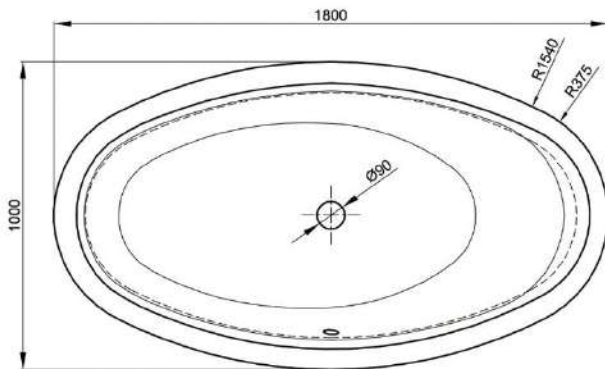

價格變動恕不另行通知

BetteStarlet Oval Silhouette							2680CFXXK				
1750x800x420 / 1270mm (獨立浴缸)											
A	B	C	I	K	R	U	V	W	V1		
1750	800	105	1270	505	400	590	1287	598	465		
重 量		90Kg				排 水 口 直 徑		52mm			
容 量		122L				躺 臥 尺 寸		1270mm			
邊 緣 高 度		575mm				止 滑		有			

BetteStarlet Oval Silhouette							2720CFXXK				
1650x750x420 / 1170mm (獨立浴缸)											
A	B	C	I	K	R	U	V	W	V1		
1650	750	105	1170	455	375	540	1187	548	440		
重 量		82.8Kg				排 水 口 直 徑		52mm			
容 量		92L				躺 臥 尺 寸		1170			
邊 緣 高 度		575mm				止 滑		有			

BetteCubo Silhouette

價格變動恕不另行通知

- 德國原裝進口
- 系列名稱 BetteStarlet
- 型號 8421 CFXXK
- NT\$ 258,000
- 原廠自動落水頭
- 尺寸 1670*800*420mm
- 躺臥尺寸 1280mm
- 容積 152L
- 重量 95Kg
- 材質 鈦鋼

BetteCubo Silhouette						8421CFXXK			
1670x800x420 / 1280 (獨立浴缸)									
A	B	I	K	L	U	V	W		
1670	800	1280	525	780	605	1468	598		
重 量					95Kg		排 水 口 直 徑	52mm	
容 量					152L		躺 臥 尺 寸	1280mm	
邊 緣 高 度					575mm		止 滑	有	

BetteHome Oval Silhouette

- 德國原裝進口
- 系列名稱 BetteHome Oval Silhouette
- 型號 8994 CFXXK
- NT\$ 280,000
- 原廠自動落水頭
- 尺寸 1800*1000*450mm
- 躺臥尺寸 1355mm
- 容積 210L
- 重量 107Kg
- 材質 鈦鋼

價格變動恕不另行通知

BetteHome Oval Silhouette		8994CFXXK	
1800x1000x450 (獨立浴缸)			
重 量	107Kg	排 水 口 直 徑	90mm
容 量	210L	躺 臥 尺 寸	1355mm
邊 緣 高 度	575mm	止 滑	有