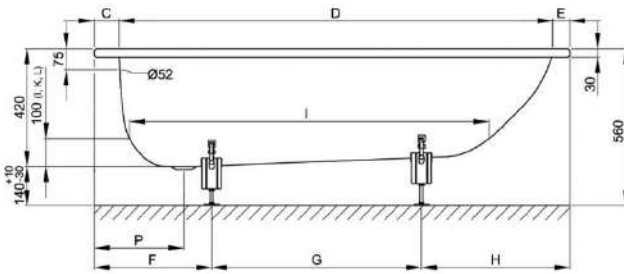

BETTE

BETTE
德國原裝 鈦鋼浴缸

BetteForm

- 德國原裝進口
- 系列名稱 BetteForm
- 型號 3400 (2940)
- NT\$ 20,000
- 台製自動落水頭
- 尺寸 1400*700*420mm
- 躺臥尺寸 965mm
- 容積 74L
- 重量 37Kg
- 材質 鈦鋼

BetteForm		3400(2940)												
1400x700x420 / 965mm (空缸無牆)														
A	B	C	D	E	F	G	H	I	K	L	N	O	P	
1400	700	100	1230	70	400	420	580	965	450	475	65	590	320	
重量		37Kg				排水口直徑		52mm						
容量		74L				躺臥尺寸		965mm						
邊緣高度		30mm				止滑		有						
四角半徑		10mm				扶手		無						

BetteForm

- 德國原裝進口
- 系列名稱 BetteForm
- 型號 3500 (2941)
- NT\$ 20,000
- 台製自動落水頭
- 尺寸 1500*700*420mm
- 躺臥尺寸 1070mm
- 容積 89L
- 重量 39.6Kg
- 材質 鈦鋼

價格變動恕不另行通知

BetteForm		3500(2941)												
1500x700x420 / 1070 (空缸無牆)														
A	B	C	D	E	F	G	H	I	K	L	N	O	P	
1500	700	100	1330	70	400	520	580	1070	450	475	70	640	320	
重 量		39.6Kg				排 水 口 直 徑		52mm						
容 量		89L				躺 臥 尺 寸		1070mm						
邊 緣 高 度		30mm				止 滑		有						
四 角 半 徑		10mm				扶 手		無						

BetteForm

- 德國原裝進口
- 系列名稱 BetteForm
- 型號 3710 / 3710-GH(2947)
- 3710 : NT\$ 22,000
- 3710-GH : NT\$ 26,000 (含扶手)
- 台製自動落水頭
- 尺寸 1700*750*420mm
- 躺臥尺寸 1275mm
- 容積 140L
- 重量 44Kg
- 材質 鈦鋼

價格變動恕不另行通知

BetteForm		3710 / 3710-GH(2947)												
1700x750x420 / 1275mm (空缸無牆)														
A	B	C	D	E	F	G	H	I	K	L	N	O	P	
1700	750	90	1545	65	420	690	590	1280	505	525	65	740	320	
重 量		44Kg				排 水 口 直 徑		52mm						
容 量		140L				躺 臥 尺 寸		1275mm						
邊 緣 高 度		30mm				止 滑		有						
四 角 半 徑		10mm				扶 手		3710無扶手		3710-GH有扶手				

BetteSet

價格變動恕不另行通知

- 德國原裝進口
- 系列名稱 BetteSet
- 型號 2560-GH
- NTS : 61,000 (含扶手)
- 台製自動落水頭
- 尺寸 1500*750*380mm
- 躺臥尺寸 1195mm
- 容積 94L
- 重量 42.1Kg
- 材質 鈦鋼

BetteSet		2560													
1500x750x380 / 1195mm (空缸無牆)															
A	B	C	D	E	F	G	H	I	K	L	N	U	V	W	
1500	750	85	1355	60	375	705	420	1195	560	470	540	100	720	435	
重 量		42.1Kg				排 水 口 直 徑		52mm							
容 量		94L				躺 臥 尺 寸		1195							
邊 緣 高 度		30mm				止 滑		有							
四 角 半 徑		10mm				扶 手		BTT-H01							