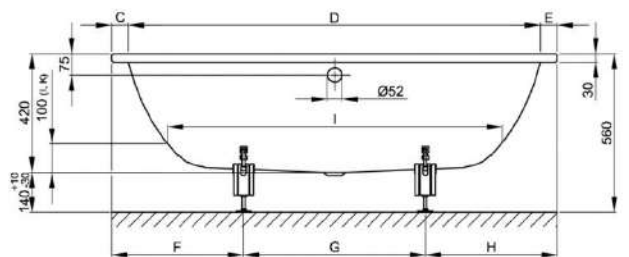

BetteSet

價格變動恕不另行通知

- 德國原裝進口
- 系列名稱 BetteSet
- 型號 2560-GH
- NTS : 61,000 (含扶手)
- 台製自動落水頭
- 尺寸 1500*750*380mm
- 躺臥尺寸 1195mm
- 容積 94L
- 重量 42.1Kg
- 材質 鈦鋼

BetteSet		2560													
1500x750x380 / 1195mm (空缸無牆)															
A	B	C	D	E	F	G	H	I	K	L	N	U	V	W	
1500	750	85	1355	60	375	705	420	1195	560	470	540	100	720	435	
重 量		42.1Kg				排 水 口 直 徑		52mm							
容 量		94L				躺 臥 尺 寸		1195							
邊 緣 高 度		30mm				止 滑		有							
四 角 半 徑		10mm				扶 手		BTT-H01							

BetteStarlet

- 德國原裝進口
- 系列名稱 BetteStarlet
- 型號 2590
- NT\$ 51,000
- 台製自動落水頭
- 尺寸 1570*750*420mm
- 躺臥尺寸 1170mm
- 容積 92L
- 重量 50Kg
- 材質 鈦鋼

價格變動恕不另行通知

BetteStarlet		2590									
1570x700x420 / 1170mm (空缸無牆)											
A	B	C	D	E	F	G	H	I	K	U	V
1570	700	65	1440	65	470	630	470	1170	455	65	95
重 量		50Kg				排 水 口 直 徑		52mm			
容 量		92L				躺 臥 尺 寸		1170			
邊 緣 高 度		30mm				止 滑		有			
四 角 半 徑		10mm				扶 手		無			

BetteStarlet

- 德國原裝進口
- 系列名稱 BetteStarlet
- 型號 1380
- NT\$ 51,000
- 台製自動落水頭
- 尺寸 700*750*420mm
- 躺臥尺寸 1270mm
- 容積 122L
- 重量 46.2Kg
- 材質 鈦鋼

價格變動恕不另行通知

BetteStarlet		1380									
1700x750x420 / 1270mm (空缸無牆)											
A	B	C	D	E	F	G	H	I	K	U	V
1700	750	80	1540	80	500	700	500	1270	505	80	80
重 量		46.2Kg				排 水 口 直 徑		52mm			
容 量		122L				躺 臥 尺 寸		1270mm			
邊 緣 高 度		30mm				止 滑		有			
四 角 半 徑		10mm				扶 手		無			