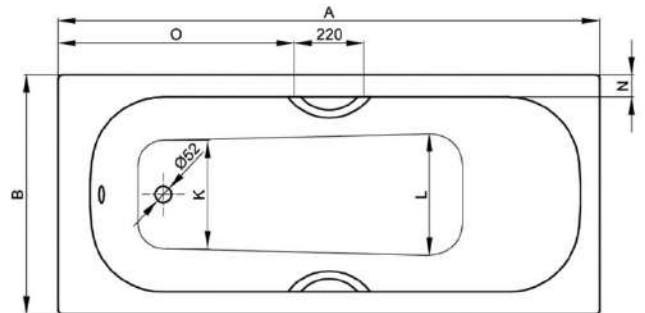

BETTE

BETTE
德國原裝 鈦鋼浴缸

BetteForm

- 德國原裝進口
- 系列名稱 BetteForm
- 型號 3400 (2940)
- NT\$ 20,000
- 台製自動落水頭
- 尺寸 1400*700*420mm
- 躺臥尺寸 965mm
- 容積 74L
- 重量 37Kg
- 材質 鈦鋼

BetteForm		3400(2940)												
1400x700x420 / 965mm (空缸無牆)														
A	B	C	D	E	F	G	H	I	K	L	N	O	P	
1400	700	100	1230	70	400	420	580	965	450	475	65	590	320	
重量		37Kg				排水口直徑		52mm						
容量		74L				躺臥尺寸		965mm						
邊緣高度		30mm				止滑		有						
四角半徑		10mm				扶手		無						

BetteForm

- 德國原裝進口
- 系列名稱 BetteForm
- 型號 3500 (2941)
- NT\$ 20,000
- 台製自動落水頭
- 尺寸 1500*700*420mm
- 躺臥尺寸 1070mm
- 容積 89L
- 重量 39.6Kg
- 材質 鈦鋼

價格變動恕不另行通知

BetteForm		3500(2941)												
1500x700x420 / 1070 (空缸無牆)														
A	B	C	D	E	F	G	H	I	K	L	N	O	P	
1500	700	100	1330	70	400	520	580	1070	450	475	70	640	320	
重 量		39.6Kg				排 水 口 直 徑		52mm						
容 量		89L				躺 臥 尺 寸		1070mm						
邊 緣 高 度		30mm				止 滑		有						
四 角 半 徑		10mm				扶 手		無						

BetteForm

- 德國原裝進口
- 系列名稱 BetteForm
- 型號 3710 / 3710-GH(2947)
- 3710 : NT\$ 22,000
- 3710-GH : NT\$ 26,000 (含扶手)
- 台製自動落水頭
- 尺寸 1700*750*420mm
- 躺臥尺寸 1275mm
- 容積 140L
- 重量 44Kg
- 材質 鈦鋼

價格變動恕不另行通知

BetteForm		3710 / 3710-GH(2947)												
1700x750x420 / 1275mm (空缸無牆)														
A	B	C	D	E	F	G	H	I	K	L	N	O	P	
1700	750	90	1545	65	420	690	590	1280	505	525	65	740	320	
重 量		44Kg				排 水 口 直 徑		52mm						
容 量		140L				躺 臥 尺 寸		1275mm						
邊 緣 高 度		30mm				止 滑		有						
四 角 半 徑		10mm				扶 手		3710無扶手		3710-GH有扶手				

BetteSet

價格變動恕不另行通知

- 德國原裝進口
- 系列名稱 BetteSet
- 型號 2560-GH
- NTS : 61,000 (含扶手)
- 台製自動落水頭
- 尺寸 1500*750*380mm
- 躺臥尺寸 1195mm
- 容積 94L
- 重量 42.1Kg
- 材質 鈦鋼

BetteSet		2560													
1500x750x380 / 1195mm (空缸無牆)															
A	B	C	D	E	F	G	H	I	K	L	N	U	V	W	
1500	750	85	1355	60	375	705	420	1195	560	470	540	100	720	435	
重 量		42.1Kg				排 水 口 直 徑		52mm							
容 量		94L				躺 臥 尺 寸		1195							
邊 緣 高 度		30mm				止 滑		有							
四 角 半 徑		10mm				扶 手		BTT-H01							