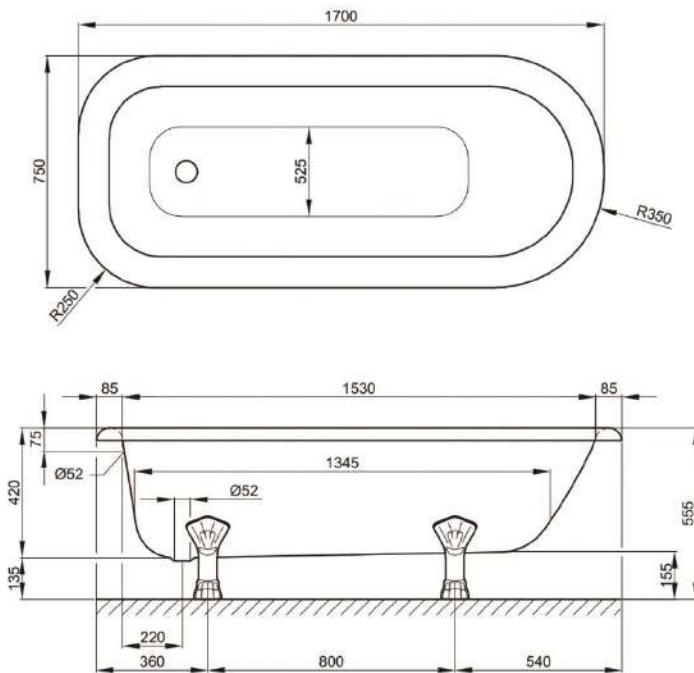

BetteRoma		3130	
1700x750x420 / 1345 (獨立浴缸) - 白色腳座			
重 量	56Kg	排 水 口 直 徑	52mm
容 量	132L	躺 臥 尺 寸	1345mm
邊 緣 高 度	40mm	止 滑	有