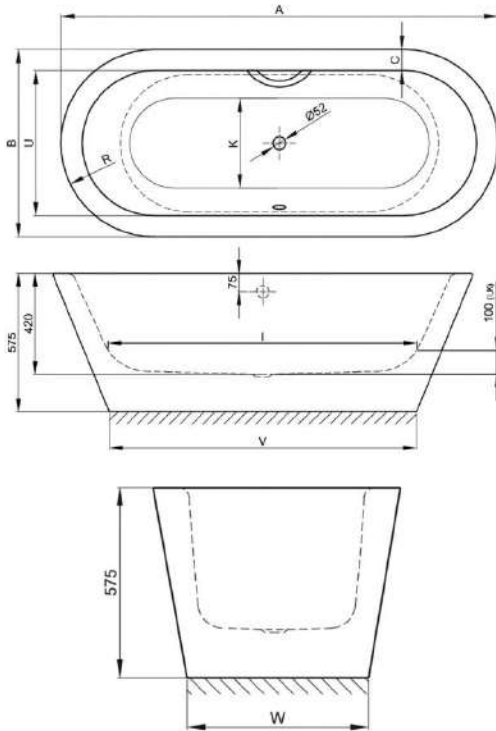

BetteRoma

- 德國原裝進口
- 系列名稱 BetteRoma
- 型號 3130
- NT\$ 276,500
- 原廠自動落水頭
- 尺寸 1700*750*420mm
- 躺臥尺寸 1345mm
- 容積 132L
- 重量 56Kg
- 材質 鈦鋼

價格變動恕不另行通知

BetteRoma		3130	
1700x750x420 / 1345 (獨立浴缸) - 白色腳座			
重 量	56Kg	排 水 口 直 徑	52mm
容 量	132L	躺 臥 尺 寸	1345mm
邊 緣 高 度	40mm	止 滑	有

BetteStarlet Oval Silhouette

- 德國原裝進口
- 系列名稱 BetteStarlet Oval Silhouette
- 型號 2680 CFXXK 尺寸 1750*800*420mm
- NT\$ 275,000
- 躺臥尺寸 1270mm
- 容積 122L
- 重量 90Kg
- 型號 2720 CFXXK 尺寸 1650*750*420mm
- NT\$ 275,000
- 躺臥尺寸 1170mm
- 容積 92L
- 重量 82.8Kg
- 材質 鈦鋼

價格變動恕不另行通知

BetteStarlet Oval Silhouette							2680CFXXK				
1750x800x420 / 1270mm (獨立浴缸)											
A	B	C	I	K	R	U	V	W	V1		
1750	800	105	1270	505	400	590	1287	598	465		
重 量		90Kg				排 水 口 直 徑		52mm			
容 量		122L				躺 臥 尺 寸		1270mm			
邊 緣 高 度		575mm				止 滑		有			

BetteStarlet Oval Silhouette							2720CFXXK				
1650x750x420 / 1170mm (獨立浴缸)											
A	B	C	I	K	R	U	V	W	V1		
1650	750	105	1170	455	375	540	1187	548	440		
重 量		82.8Kg				排 水 口 直 徑		52mm			
容 量		92L				躺 臥 尺 寸		1170			
邊 緣 高 度		575mm				止 滑		有			