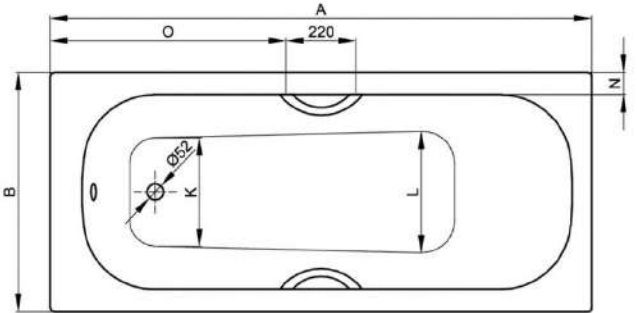

BetteForm

- 德國原裝進口
- 系列名稱 BetteForm
- 型號 3620 / 3620-GH(2943)
- 3620 : NT\$ 22,000
- 3620-GH : NT\$ 26,000 (含扶手)
- 台製自動落水頭
- 尺寸 1600*750*420mm
- 躺臥尺寸 1170mm
- 容積 113L
- 重量 44.1Kg
- 材質 鈦鋼

價格變動恕不另行通知

BetteForm		3620 / 3620-GH(2943)												
1600x750x420 / 1170mm (空缸無牆)														
A	B	C	D	E	F	G	H	I	K	L	N	O	P	
1600	750	100	1430	70	400	620	580	1170	470	498	65	690	320	
重 量		44.1Kg					排 水 口 直 徑		52mm					
容 量		113L					躺 臥 尺 寸		1170mm					
邊 緣 高 度		30mm					止 滑		有					
四 角 半 徑		10mm					扶 手		3620無扶手		3620-GH有扶手			

BetteForm

- 德國原裝進口
- 系列名稱 BetteForm
- 型號 3710 / 3710-GH(2947)
- 3710 : NT\$ 22,000
- 3710-GH : NT\$ 26,000 (含扶手)
- 台製自動落水頭
- 尺寸 1700*750*420mm
- 躺臥尺寸 1275mm
- 容積 140L
- 重量 44Kg
- 材質 鈦鋼

價格變動恕不另行通知

BetteForm		3710 / 3710-GH(2947)												
1700x750x420 / 1275mm (空缸無牆)														
A	B	C	D	E	F	G	H	I	K	L	N	O	P	
1700	750	90	1545	65	420	690	590	1280	505	525	65	740	320	
重 量		44Kg				排 水 口 直 徑		52mm						
容 量		140L				躺 臥 尺 寸		1275mm						
邊 緣 高 度		30mm				止 滑		有						
四 角 半 徑		10mm				扶 手		3710無扶手		3710-GH有扶手				

BetteSet

價格變動恕不另行通知

- 德國原裝進口
- 系列名稱 BetteSet
- 型號 2560-GH
- NTS : 61,000 (含扶手)
- 台製自動落水頭
- 尺寸 1500*750*380mm
- 躺臥尺寸 1195mm
- 容積 94L
- 重量 42.1Kg
- 材質 鈦鋼

BetteSet		2560													
1500x750x380 / 1195mm (空缸無牆)															
A	B	C	D	E	F	G	H	I	K	L	N	U	V	W	
1500	750	85	1355	60	375	705	420	1195	560	470	540	100	720	435	
重 量		42.1Kg				排 水 口 直 徑		52mm							
容 量		94L				躺 臥 尺 寸		1195							
邊 緣 高 度		30mm				止 滑		有							
四 角 半 徑		10mm				扶 手		BTT-H01							

價格變動恕不另行通知

BetteStarlet Oval Silhouette							2680CFXXK				
1750x800x420 / 1270mm (獨立浴缸)											
A	B	C	I	K	R	U	V	W	V1		
1750	800	105	1270	505	400	590	1287	598	465		
重 量		90Kg				排 水 口 直 徑		52mm			
容 量		122L				躺 臥 尺 寸		1270mm			
邊 緣 高 度		575mm				止 滑		有			