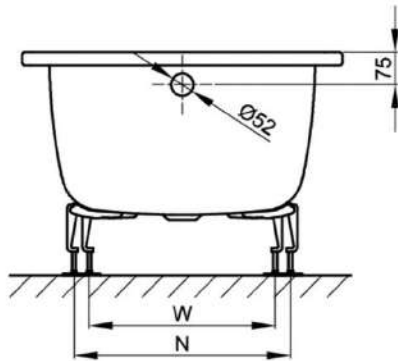

BetteForm

- 德國原裝進口
- 系列名稱 BetteForm
- 型號 3620 / 3620-GH(2943)
- 3620 : NT\$ 22,000
- 3620-GH : NT\$ 26,000 (含扶手)
- 台製自動落水頭
- 尺寸 1600*750*420mm
- 躺臥尺寸 1170mm
- 容積 113L
- 重量 44.1Kg
- 材質 鈦鋼

價格變動恕不另行通知

BetteForm		3620 / 3620-GH(2943)												
1600x750x420 / 1170mm (空缸無牆)														
A	B	C	D	E	F	G	H	I	K	L	N	O	P	
1600	750	100	1430	70	400	620	580	1170	470	498	65	690	320	
重 量		44.1Kg					排 水 口 直 徑		52mm					
容 量		113L					躺 臥 尺 寸		1170mm					
邊 緣 高 度		30mm					止 滑		有					
四 角 半 徑		10mm					扶 手		3620無扶手		3620-GH有扶手			

BetteForm

- 德國原裝進口
- 系列名稱 BetteForm
- 型號 3710 / 3710-GH(2947)
- 3710 : NT\$ 22,000
- 3710-GH : NT\$ 26,000 (含扶手)
- 台製自動落水頭
- 尺寸 1700*750*420mm
- 躺臥尺寸 1275mm
- 容積 140L
- 重量 44Kg
- 材質 鈦鋼

價格變動恕不另行通知

BetteForm		3710 / 3710-GH(2947)												
1700x750x420 / 1275mm (空缸無牆)														
A	B	C	D	E	F	G	H	I	K	L	N	O	P	
1700	750	90	1545	65	420	690	590	1280	505	525	65	740	320	
重 量		44Kg				排 水 口 直 徑		52mm						
容 量		140L				躺 臥 尺 寸		1275mm						
邊 緣 高 度		30mm				止 滑		有						
四 角 半 徑		10mm				扶 手		3710無扶手		3710-GH有扶手				

BetteSet

價格變動恕不另行通知

- 德國原裝進口
- 系列名稱 BetteSet
- 型號 2560-GH
- NTS : 61,000 (含扶手)
- 台製自動落水頭
- 尺寸 1500*750*380mm
- 躺臥尺寸 1195mm
- 容積 94L
- 重量 42.1Kg
- 材質 鈦鋼

BetteSet		2560													
1500x750x380 / 1195mm (空缸無牆)															
A	B	C	D	E	F	G	H	I	K	L	N	U	V	W	
1500	750	85	1355	60	375	705	420	1195	560	470	540	100	720	435	
重 量		42.1Kg				排 水 口 直 徑		52mm							
容 量		94L				躺 臥 尺 寸		1195							
邊 緣 高 度		30mm				止 滑		有							
四 角 半 徑		10mm				扶 手		BTT-H01							

BetteStarlet

- 德國原裝進口
- 系列名稱 BetteStarlet
- 型號 2590
- NT\$ 51,000
- 台製自動落水頭
- 尺寸 1570*750*420mm
- 躺臥尺寸 1170mm
- 容積 92L
- 重量 50Kg
- 材質 鈦鋼

價格變動恕不另行通知

BetteStarlet		2590									
1570x700x420 / 1170mm (空缸無牆)											
A	B	C	D	E	F	G	H	I	K	U	V
1570	700	65	1440	65	470	630	470	1170	455	65	95
重 量		50Kg				排 水 口 直 徑		52mm			
容 量		92L				躺 臥 尺 寸		1170			
邊 緣 高 度		30mm				止 滑		有			
四 角 半 徑		10mm				扶 手		無			