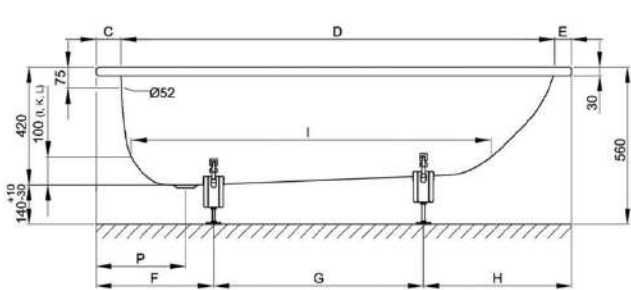

BETTE

BETTE
德國原裝 鈦鋼浴缸

BetteForm

- 德國原裝進口
- 系列名稱 BetteForm
- 型號 3400 (2940)
- NT\$ 20,000
- 台製自動落水頭
- 尺寸 1400*700*420mm
- 躺臥尺寸 965mm
- 容積 74L
- 重量 37Kg
- 材質 鈦鋼

BetteForm		3400(2940)												
1400x700x420 / 965mm (空缸無牆)														
A	B	C	D	E	F	G	H	I	K	L	N	O	P	
1400	700	100	1230	70	400	420	580	965	450	475	65	590	320	
重量		37Kg				排水口直徑		52mm						
容量		74L				躺臥尺寸		965mm						
邊緣高度		30mm				止滑		有						
四角半徑		10mm				扶手		無						

BetteForm

- 德國原裝進口
- 系列名稱 BetteForm
- 型號 3620 / 3620-GH(2943)
- 3620 : NT\$ 22,000
- 3620-GH : NT\$ 26,000 (含扶手)
- 台製自動落水頭
- 尺寸 1600*750*420mm
- 躺臥尺寸 1170mm
- 容積 113L
- 重量 44.1Kg
- 材質 鈦鋼

價格變動恕不另行通知

BetteForm		3620 / 3620-GH(2943)												
1600x750x420 / 1170mm (空缸無牆)														
A	B	C	D	E	F	G	H	I	K	L	N	O	P	
1600	750	100	1430	70	400	620	580	1170	470	498	65	690	320	
重 量		44.1Kg					排 水 口 直 徑		52mm					
容 量		113L					躺 臥 尺 寸		1170mm					
邊 緣 高 度		30mm					止 滑		有					
四 角 半 徑		10mm					扶 手		3620無扶手		3620-GH有扶手			

BetteForm

- 德國原裝進口
- 系列名稱 BetteForm
- 型號 3710 / 3710-GH(2947)
- 3710 : NT\$ 22,000
- 3710-GH : NT\$ 26,000 (含扶手)
- 台製自動落水頭
- 尺寸 1700*750*420mm
- 躺臥尺寸 1275mm
- 容積 140L
- 重量 44Kg
- 材質 鈦鋼

價格變動恕不另行通知

BetteForm		3710 / 3710-GH(2947)												
1700x750x420 / 1275mm (空缸無牆)														
A	B	C	D	E	F	G	H	I	K	L	N	O	P	
1700	750	90	1545	65	420	690	590	1280	505	525	65	740	320	
重 量		44Kg				排 水 口 直 徑		52mm						
容 量		140L				躺 臥 尺 寸		1275mm						
邊 緣 高 度		30mm				止 滑		有						
四 角 半 徑		10mm				扶 手		3710無扶手		3710-GH有扶手				

BetteSet

價格變動恕不另行通知

- 德國原裝進口
- 系列名稱 BetteSet
- 型號 2560-GH
- NTS : 61,000 (含扶手)
- 台製自動落水頭
- 尺寸 1500*750*380mm
- 躺臥尺寸 1195mm
- 容積 94L
- 重量 42.1Kg
- 材質 鈦鋼

BetteSet		2560													
1500x750x380 / 1195mm (空缸無牆)															
A	B	C	D	E	F	G	H	I	K	L	N	U	V	W	
1500	750	85	1355	60	375	705	420	1195	560	470	540	100	720	435	
重 量		42.1Kg				排 水 口 直 徑		52mm							
容 量		94L				躺 臥 尺 寸		1195							
邊 緣 高 度		30mm				止 滑		有							
四 角 半 徑		10mm				扶 手		BTT-H01							