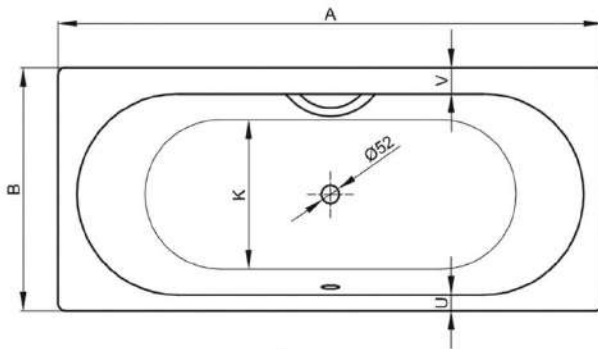

BetteForm

- 德國原裝進口
- 系列名稱 BetteForm
- 型號 3710 / 3710-GH(2947)
- 3710 : NT\$ 22,000
- 3710-GH : NT\$ 26,000 (含扶手)
- 台製自動落水頭
- 尺寸 1700*750*420mm
- 躺臥尺寸 1275mm
- 容積 140L
- 重量 44Kg
- 材質 鈦鋼

價格變動恕不另行通知

BetteForm		3710 / 3710-GH(2947)												
1700x750x420 / 1275mm (空缸無牆)														
A	B	C	D	E	F	G	H	I	K	L	N	O	P	
1700	750	90	1545	65	420	690	590	1280	505	525	65	740	320	
重 量		44Kg				排 水 口 直 徑		52mm						
容 量		140L				躺 臥 尺 寸		1275mm						
邊 緣 高 度		30mm				止 滑		有						
四 角 半 徑		10mm				扶 手		3710無扶手		3710-GH有扶手				

BetteSet

價格變動恕不另行通知

- 德國原裝進口
- 系列名稱 BetteSet
- 型號 2560-GH
- NTS : 61,000 (含扶手)
- 台製自動落水頭
- 尺寸 1500*750*380mm
- 躺臥尺寸 1195mm
- 容積 94L
- 重量 42.1Kg
- 材質 鈦鋼

BetteSet		2560													
1500x750x380 / 1195mm (空缸無牆)															
A	B	C	D	E	F	G	H	I	K	L	N	U	V	W	
1500	750	85	1355	60	375	705	420	1195	560	470	540	100	720	435	
重 量		42.1Kg				排 水 口 直 徑		52mm							
容 量		94L				躺 臥 尺 寸		1195							
邊 緣 高 度		30mm				止 滑		有							
四 角 半 徑		10mm				扶 手		BTT-H01							

BetteStarlet

- 德國原裝進口
- 系列名稱 BetteStarlet
- 型號 2590
- NT\$ 51,000
- 台製自動落水頭
- 尺寸 1570*750*420mm
- 躺臥尺寸 1170mm
- 容積 92L
- 重量 50Kg
- 材質 鈦鋼

價格變動恕不另行通知

BetteStarlet		2590									
1570x700x420 / 1170mm (空缸無牆)											
A	B	C	D	E	F	G	H	I	K	U	V
1570	700	65	1440	65	470	630	470	1170	455	65	95
重 量		50Kg				排 水 口 直 徑		52mm			
容 量		92L				躺 臥 尺 寸		1170			
邊 緣 高 度		30mm				止 滑		有			
四 角 半 徑		10mm				扶 手		無			

BetteStarlet

- 德國原裝進口
- 系列名稱 BetteStarlet
- 型號 1380
- NT\$ 51,000
- 台製自動落水頭
- 尺寸 700*750*420mm
- 躺臥尺寸 1270mm
- 容積 122L
- 重量 46.2Kg
- 材質 鈦鋼

價格變動恕不另行通知

BetteStarlet		1380									
1700x750x420 / 1270mm (空缸無牆)											
A	B	C	D	E	F	G	H	I	K	U	V
1700	750	80	1540	80	500	700	500	1270	505	80	80
重 量		46.2Kg				排 水 口 直 徑		52mm			
容 量		122L				躺 臥 尺 寸		1270mm			
邊 緣 高 度		30mm				止 滑		有			
四 角 半 徑		10mm				扶 手		無			