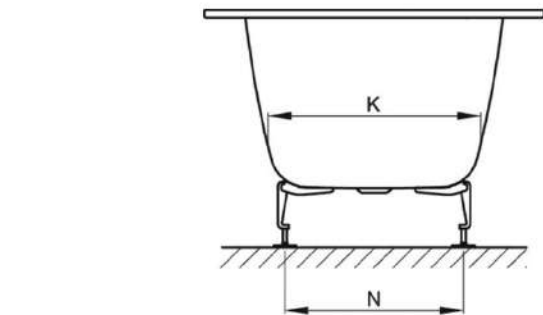

BetteSet

價格變動恕不另行通知

- 德國原裝進口
- 系列名稱 BetteSet
- 型號 2560-GH
- NTS : 61,000 (含扶手)
- 台製自動落水頭
- 尺寸 1500*750*380mm
- 躺臥尺寸 1195mm
- 容積 94L
- 重量 42.1Kg
- 材質 鈦鋼

BetteSet		2560													
1500x750x380 / 1195mm (空缸無牆)															
A	B	C	D	E	F	G	H	I	K	L	N	U	V	W	
1500	750	85	1355	60	375	705	420	1195	560	470	540	100	720	435	
重 量		42.1Kg				排 水 口 直 徑		52mm							
容 量		94L				躺 臥 尺 寸		1195							
邊 緣 高 度		30mm				止 滑		有							
四 角 半 徑		10mm				扶 手		BTT-H01							

BetteStarlet

- 德國原裝進口
- 系列名稱 BetteStarlet
- 型號 2590
- NT\$ 51,000
- 台製自動落水頭
- 尺寸 1570*750*420mm
- 躺臥尺寸 1170mm
- 容積 92L
- 重量 50Kg
- 材質 鈦鋼

價格變動恕不另行通知

BetteStarlet		2590									
1570x700x420 / 1170mm (空缸無牆)											
A	B	C	D	E	F	G	H	I	K	U	V
1570	700	65	1440	65	470	630	470	1170	455	65	95
重 量		50Kg				排 水 口 直 徑		52mm			
容 量		92L				躺 臥 尺 寸		1170			
邊 緣 高 度		30mm				止 滑		有			
四 角 半 徑		10mm				扶 手		無			

BetteStarlet

- 德國原裝進口
- 系列名稱 BetteStarlet
- 型號 1380
- NT\$ 51,000
- 台製自動落水頭
- 尺寸 700*750*420mm
- 躺臥尺寸 1270mm
- 容積 122L
- 重量 46.2Kg
- 材質 鈦鋼

價格變動恕不另行通知

BetteStarlet		1380									
1700x750x420 / 1270mm (空缸無牆)											
A	B	C	D	E	F	G	H	I	K	U	V
1700	750	80	1540	80	500	700	500	1270	505	80	80
重 量		46.2Kg				排 水 口 直 徑		52mm			
容 量		122L				躺 臥 尺 寸		1270mm			
邊 緣 高 度		30mm				止 滑		有			
四 角 半 徑		10mm				扶 手		無			

BetteOne

價格變動恕不另行通知

- 德國原裝進口
- 系列名稱 BetteOne
- 型號 3312
- NT\$ 60,000
- 台製自動落水頭
- 尺寸 1750*750*420mm
- 躺臥尺寸 1340mm
- 容積 129L
- 重量 49Kg
- 材質 鈦鋼

BetteOne		3312									
1750x750x420 / 1340mm (空缸無牆)											
A	B	C	D	E	F	G	H	I	K	N	V
1700	750	95	1510	95	375	950	375	1340	455	385	95
重 量		49Kg				排 水 口 直 徑		52mm			
容 量		129L				躺 臥 尺 寸		1340mm			
邊 緣 高 度		20mm				止 滑		有			
四 角 半 徑		8mm				扶 手		無			