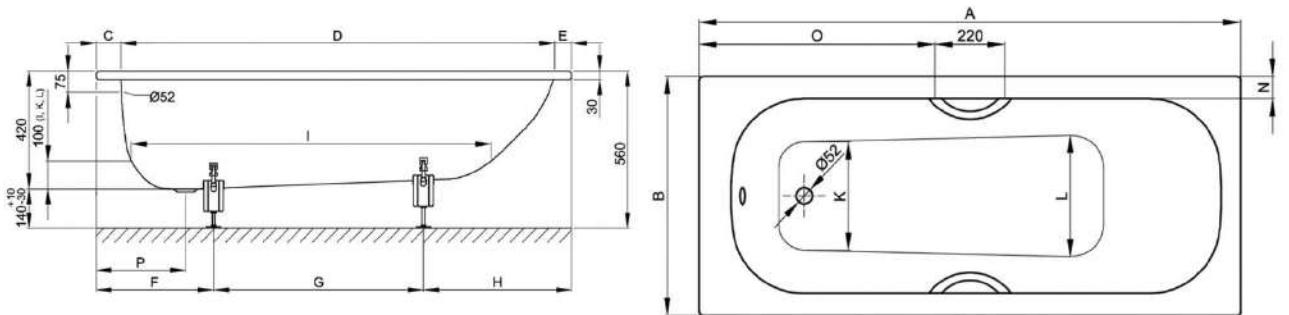

BETTE

BETTE
德國原裝 鈦鋼浴缸

BetteForm

- 德國原裝進口
- 系列名稱 BetteForm
- 型號 3400 (2940)
- NT\$ 20,000
- 台製自動落水頭
- 尺寸 1400*700*420mm
- 躺臥尺寸 965mm
- 容積 74L
- 重量 37Kg
- 材質 鈦鋼

BetteForm		3400(2940)												
1400x700x420 / 965mm (空缸無牆)														
A	B	C	D	E	F	G	H	I	K	L	N	O	P	
1400	700	100	1230	70	400	420	580	965	450	475	65	590	320	
重量		37Kg				排水口直徑		52mm						
容量		74L				躺臥尺寸		965mm						
邊緣高度		30mm				止滑		有						
四角半徑		10mm				扶手		無						

BetteForm

- 德國原裝進口
- 系列名稱 BetteForm
- 型號 3500 (2941)
- NT\$ 20,000
- 台製自動落水頭
- 尺寸 1500*700*420mm
- 躺臥尺寸 1070mm
- 容積 89L
- 重量 39.6Kg
- 材質 鈦鋼

價格變動恕不另行通知

BetteForm		3500(2941)												
1500x700x420 / 1070 (空缸無牆)														
A	B	C	D	E	F	G	H	I	K	L	N	O	P	
1500	700	100	1330	70	400	520	580	1070	450	475	70	640	320	
重 量		39.6Kg				排 水 口 直 徑		52mm						
容 量		89L				躺 臥 尺 寸		1070mm						
邊 緣 高 度		30mm				止 滑		有						
四 角 半 徑		10mm				扶 手		無						

BetteForm

- 德國原裝進口
- 系列名稱 BetteForm
- 型號 3620 / 3620-GH(2943)
- 3620 : NT\$ 22,000
- 3620-GH : NT\$ 26,000 (含扶手)
- 台製自動落水頭
- 尺寸 1600*750*420mm
- 躺臥尺寸 1170mm
- 容積 113L
- 重量 44.1Kg
- 材質 鈦鋼

價格變動恕不另行通知

BetteForm		3620 / 3620-GH(2943)												
1600x750x420 / 1170mm (空缸無牆)														
A	B	C	D	E	F	G	H	I	K	L	N	O	P	
1600	750	100	1430	70	400	620	580	1170	470	498	65	690	320	
重 量		44.1Kg					排 水 口 直 徑		52mm					
容 量		113L					躺 臥 尺 寸		1170mm					
邊 緣 高 度		30mm					止 滑		有					
四 角 半 徑		10mm					扶 手		3620無扶手		3620-GH有扶手			

BetteSet

價格變動恕不另行通知

- 德國原裝進口
- 系列名稱 BetteSet
- 型號 2560-GH
- NTS : 61,000 (含扶手)
- 台製自動落水頭
- 尺寸 1500*750*380mm
- 躺臥尺寸 1195mm
- 容積 94L
- 重量 42.1Kg
- 材質 鈦鋼

BetteSet		2560													
1500x750x380 / 1195mm (空缸無牆)															
A	B	C	D	E	F	G	H	I	K	L	N	U	V	W	
1500	750	85	1355	60	375	705	420	1195	560	470	540	100	720	435	
重 量		42.1Kg				排 水 口 直 徑		52mm							
容 量		94L				躺 臥 尺 寸		1195							
邊 緣 高 度		30mm				止 滑		有							
四 角 半 徑		10mm				扶 手		BTT-H01							