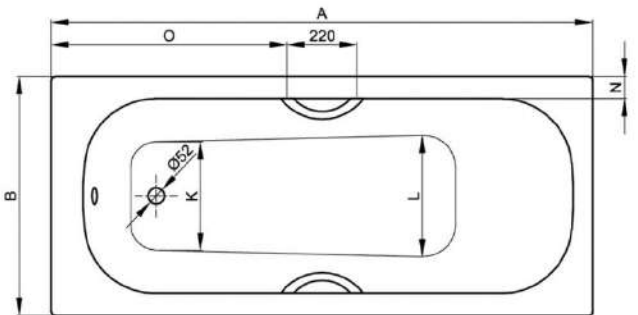

BETTE

BETTE
德國原裝 鈦鋼浴缸

BetteForm

- 德國原裝進口
- 系列名稱 BetteForm
- 型號 3400 (2940)
- NT\$ 20,000
- 台製自動落水頭
- 尺寸 1400*700*420mm
- 躺臥尺寸 965mm
- 容積 74L
- 重量 37Kg
- 材質 鈦鋼

BetteForm		3400(2940)												
1400x700x420 / 965mm (空缸無牆)														
A	B	C	D	E	F	G	H	I	K	L	N	O	P	
1400	700	100	1230	70	400	420	580	965	450	475	65	590	320	
重量		37Kg				排水口直徑		52mm						
容量		74L				躺臥尺寸		965mm						
邊緣高度		30mm				止滑		有						
四角半徑		10mm				扶手		無						

BetteForm

- 德國原裝進口
- 系列名稱 BetteForm
- 型號 3500 (2941)
- NT\$ 20,000
- 台製自動落水頭
- 尺寸 1500*700*420mm
- 躺臥尺寸 1070mm
- 容積 89L
- 重量 39.6Kg
- 材質 鈦鋼

價格變動恕不另行通知

BetteForm		3500(2941)												
1500x700x420 / 1070 (空缸無牆)														
A	B	C	D	E	F	G	H	I	K	L	N	O	P	
1500	700	100	1330	70	400	520	580	1070	450	475	70	640	320	
重 量		39.6Kg				排 水 口 直 徑		52mm						
容 量		89L				躺 臥 尺 寸		1070mm						
邊 緣 高 度		30mm				止 滑		有						
四 角 半 徑		10mm				扶 手		無						

BetteForm

- 德國原裝進口
- 系列名稱 BetteForm
- 型號 3710 / 3710-GH(2947)
- 3710 : NT\$ 22,000
- 3710-GH : NT\$ 26,000 (含扶手)
- 台製自動落水頭
- 尺寸 1700*750*420mm
- 躺臥尺寸 1275mm
- 容積 140L
- 重量 44Kg
- 材質 鈦鋼

價格變動恕不另行通知

BetteForm		3710 / 3710-GH(2947)												
1700x750x420 / 1275mm (空缸無牆)														
A	B	C	D	E	F	G	H	I	K	L	N	O	P	
1700	750	90	1545	65	420	690	590	1280	505	525	65	740	320	
重 量		44Kg				排 水 口 直 徑		52mm						
容 量		140L				躺 臥 尺 寸		1275mm						
邊 緣 高 度		30mm				止 滑		有						
四 角 半 徑		10mm				扶 手		3710無扶手		3710-GH有扶手				

BetteSet

價格變動恕不另行通知

- 德國原裝進口
- 系列名稱 BetteSet
- 型號 2560-GH
- NTS : 61,000 (含扶手)
- 台製自動落水頭
- 尺寸 1500*750*380mm
- 躺臥尺寸 1195mm
- 容積 94L
- 重量 42.1Kg
- 材質 鈦鋼

BetteSet		2560													
1500x750x380 / 1195mm (空缸無牆)															
A	B	C	D	E	F	G	H	I	K	L	N	U	V	W	
1500	750	85	1355	60	375	705	420	1195	560	470	540	100	720	435	
重 量		42.1Kg				排 水 口 直 徑		52mm							
容 量		94L				躺 臥 尺 寸		1195							
邊 緣 高 度		30mm				止 滑		有							
四 角 半 徑		10mm				扶 手		BTT-H01							